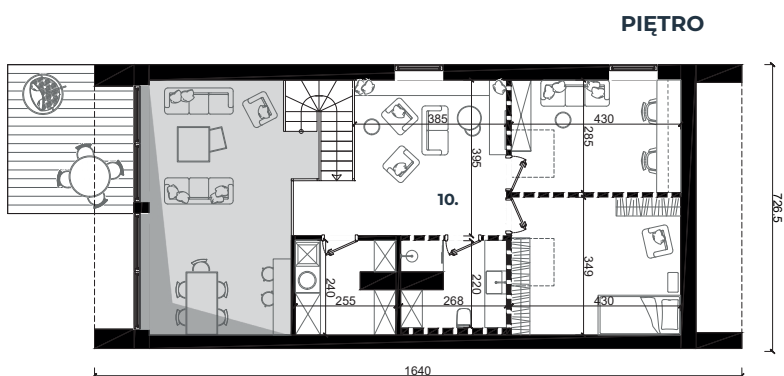

OSIEDLE SPACEROWA

PARTER

ZESTAWIENIE POWIERZCHNI

1.	wiatrołap	3,3 m ²
2.	korytarz	7,4 m ²
3.	pokój	11,3 m ²
4.	sypialnia	11,9 m ²
5.	pokój 2	12,1 m ²
6.	łazienka	5,0 m ²
7.	wc	1,2 m ²
8.	pokój dzienny z kuchnią	36,8 m ²
9.	spizarnia	1,6 m ²
10.	piętro	44,5 m ²
suma powierzchni		134,9 m²

Pow. działki 501 m²
Pow. użytkowa 134,9 m²

Ilość pokoi:
parter 4 | piętro 3

DOM B4