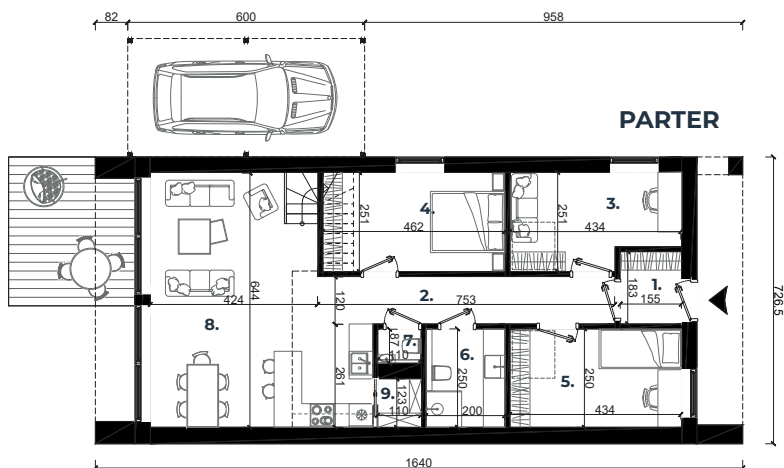

OSIEDLE SPACEROWA

PARTER

ZESTAWIENIE POWIERZCHNI

1.	wiatrołap	3,3 m ²
2.	korytarz	7,4 m ²
3.	pokój	11,3 m ²
4.	sypialnia	11,9 m ²
5.	pokój 2	12,1 m ²
6.	łazienka	5,0 m ²
7.	wc	1,2 m ²
8.	pokój dzienny z kuchnią	36,8 m ²
9.	spizarnia	1,6 m ²
10.	piętro	44,5 m ²
suma powierzchni		134,9 m²

PIĘTRO

* Wszelkie wizualizacje i dane inwestycji oraz prezentowanego budynku mają charakter poglądowy i nie stanowią oferty w rozumieniu art. 66 §1 Kodeksu cywilnego oraz nie mogą być podstawą roszczeń wobec sprzedającego.

Pow. działki 501 m²
Pow. użytkowa 134,9 m²

Ilość pokoi:
parter 4 | piętro 3

DOM B4